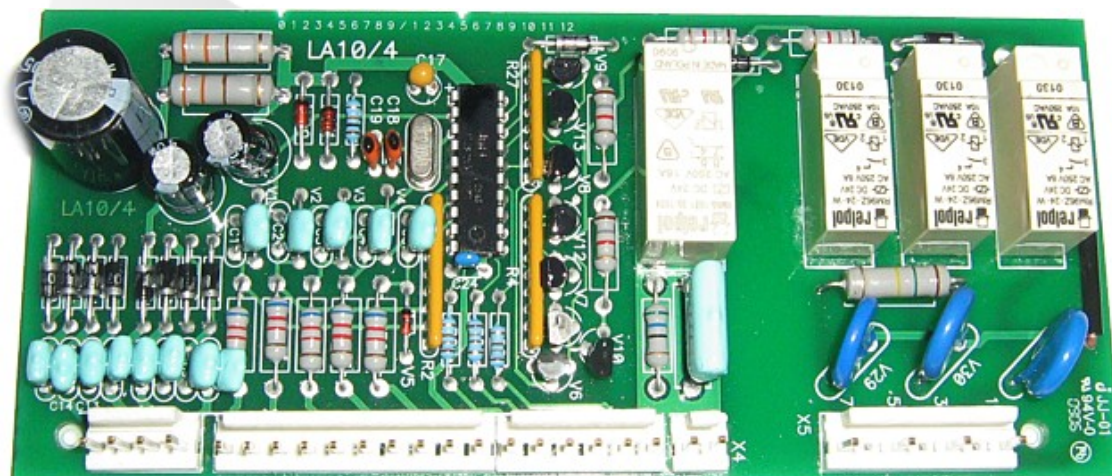

KATALOG PŁYTKI STEROWNICZE ESAB

<i>plytka sterownicza la10/4 lkc13</i>	2
<i>plytka sterownicza mm05/6 pl50/2</i>	3
<i>plytka sterownicza mm04/1 mm03</i>	4
<i>plytka sterownicza zp30/6 lkc32</i>	5
<i>plytka sterownicza mm08/3 mm05/8</i>	6
<i>plytka sterownicza pl40/2 zp51/2</i>	7
<i>plytka sterownicza zp52/4</i>	8

**UL. GRANICZNA 2
45-587 OPOLE
SKLEP@ELHURT.OPOLE.PL
WWW.ELHURT.OPOLE.PL**

PŁYTKA LA10/4

PŁYTKA LKC13

PLYTKA MM05/6

PLYTKA PL50/2

PŁYTKA MM04/1

PŁYTKA MM03

PŁYTKA ZP30/6

PŁYTKA LKC32

PŁYTKA MM08/3

PŁYTKA MM05/8

PŁYTKA PL 40/2

PŁYTKA ZP 51/2

PŁYTKA ZP 52/4

uwaga! płytki sterownicze sprzedawane są obecnie w najnowszym wykonaniu które jest kompatybilne z wcześniejszymi wersjami np. płytką sterowniczą mm05/6 aktualnie mm05/8