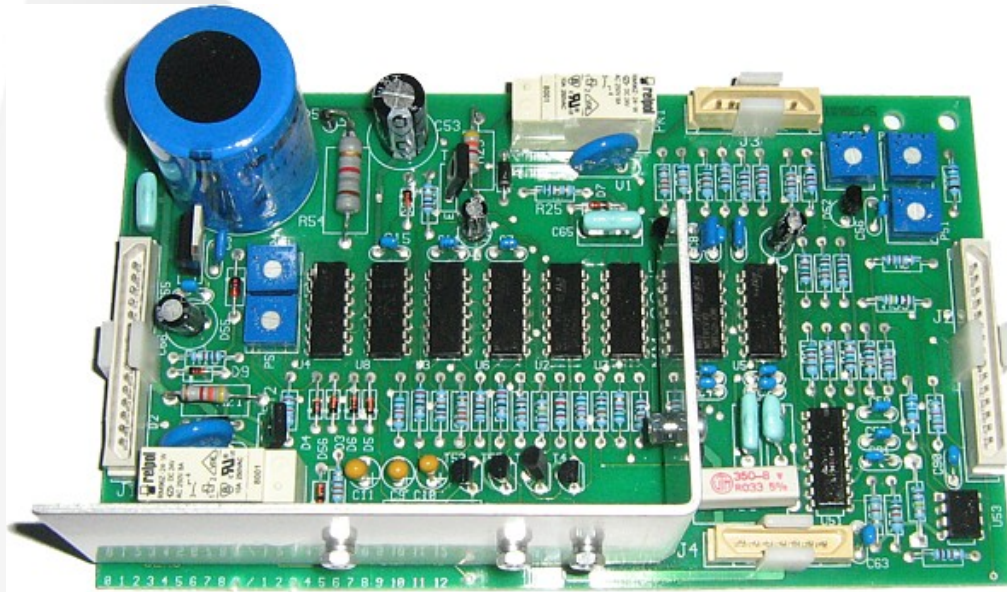

PLYTKA MM05/6

PLYTKA PL50/2