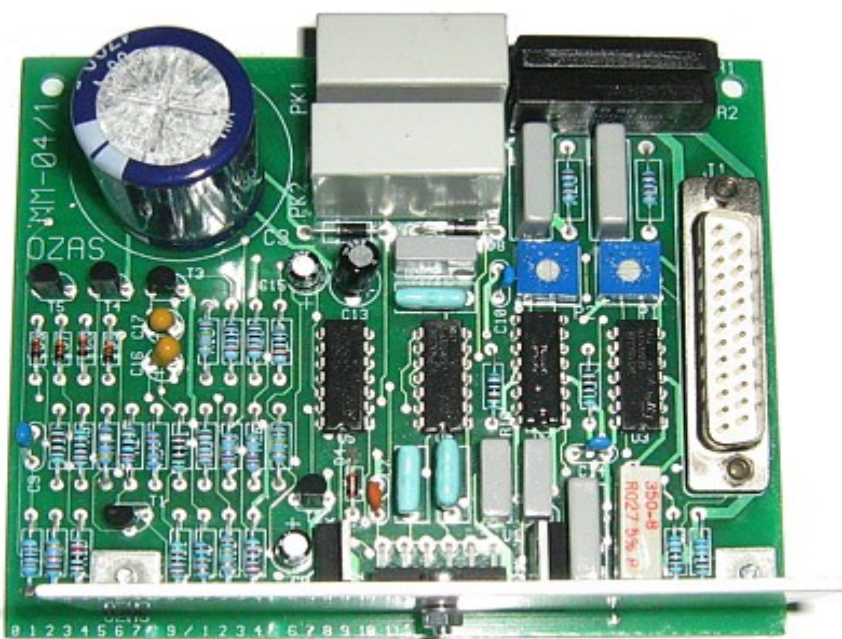

PŁYTKA MM04/1