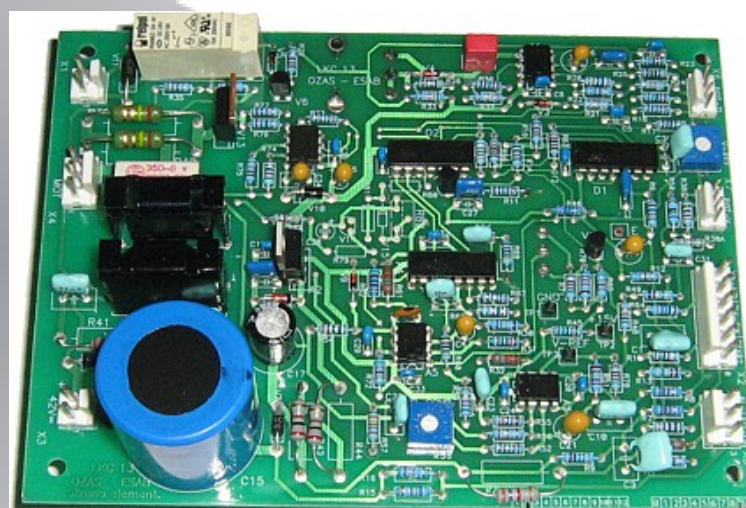

KATALOG PŁYTKI STEROWNICZE ESAB

<i>plytka sterownicza la10/4 lkc13</i>	2
<i>plytka sterownicza mm05/6 pl50/2</i>	3
<i>plytka sterownicza mm04/1 mm03</i>	4
<i>plytka sterownicza zp30/6 lkc32</i>	5
<i>plytka sterownicza mm08/3 mm05/8</i>	6
<i>plytka sterownicza pl40/2 zp51/2</i>	7
<i>plytka sterownicza zp52/4</i>	8

**UL. GRANICZNA 2
45-587 OPOLE
SKLEP@ELHURT.OPOLE.PL
WWW.ELHURT.OPOLE.PL**

PŁYTKA LA10/4

PŁYTKA LKC13

PLYTKA MM05/6

PLYTKA PL50/2

PŁYTKA MM04/1

PŁYTKA MM03

PŁYTKA ZP30/6

PŁYTKA LKC32

PŁYTKA MM08/3

PŁYTKA MM05/8

PŁYTKA PL 40/2

PŁYTKA ZP 51/2

PŁYTKA ZP 52/4

uwaga! płytki sterownicze sprzedawane są obecnie w najnowszym wykonaniu które jest kompatybilne z wcześniejszymi wersjami np. płytką sterowniczą mm05/6 aktualnie mm05/8