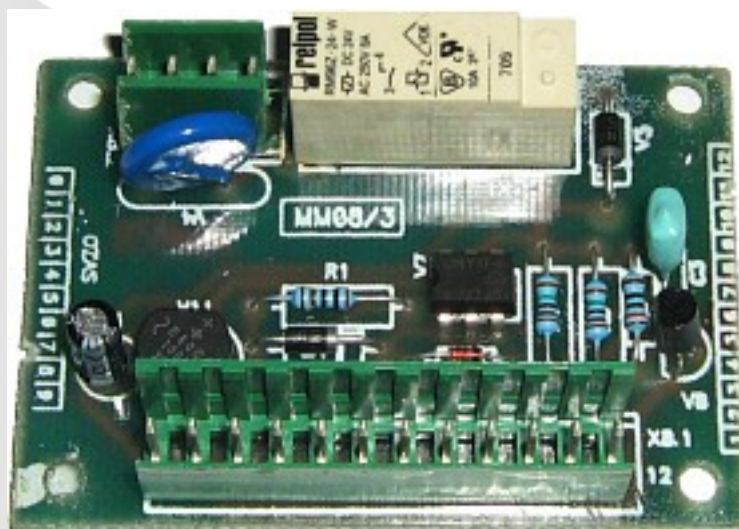

KATALOG PŁYTKI STEROWNICZE ESAB

<i>plytka sterownicza la10/4 lkc13</i>	2
<i>plytka sterownicza mm05/6 pl50/2</i>	3
<i>plytka sterownicza mm04/1 mm03</i>	4
<i>plytka sterownicza zp30/6 lkc32</i>	5
<i>plytka sterownicza mm08/3 mm05/8</i>	6
<i>plytka sterownicza pl40/2 zp51/2</i>	7
<i>plytka sterownicza zp52/4</i>	8

**UL. GRANICZNA 2
45-587 OPOLE
SKLEP@ELHURT.OPOLE.PL
WWW.ELHURT.OPOLE.PL**

PŁYTKA LA10/4

PŁYTKA LKC13

PLYTKA MM05/6

PLYTKA PL50/2

PŁYTKA MM04/1

PŁYTKA MM03

PŁYTKA ZP30/6

PŁYTKA LKC32

PŁYTKA MM08/3

PŁYTKA MM05/8

PŁYTKA PL 40/2

PŁYTKA ZP 51/2

PŁYTKA ZP 52/4

uwaga! płytki sterownicze sprzedawane są obecnie w najnowszym wykonaniu które jest kompatybilne z wcześniejszymi wersjami np. płytką sterowniczą mm05/6 aktualnie mm05/8