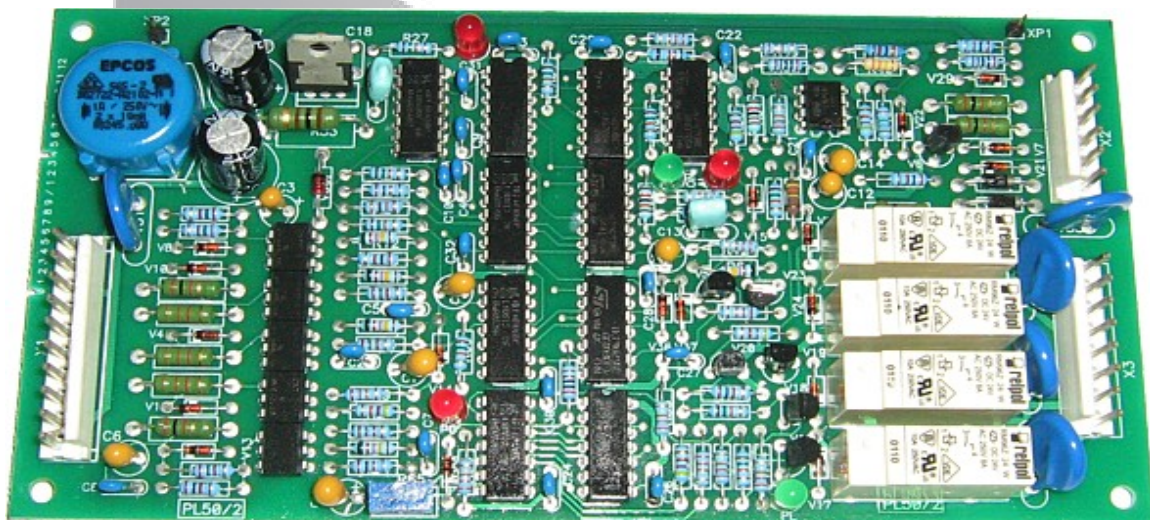

KATALOG PŁYTKI STEROWNICZE ESAB

<i>plytka sterownicza la10/4 lkc13</i>	2
<i>plytka sterownicza mm05/6 pl50/2</i>	3
<i>plytka sterownicza mm04/1 mm03</i>	4
<i>plytka sterownicza zp30/6 lkc32</i>	5
<i>plytka sterownicza mm08/3 mm05/8</i>	6
<i>plytka sterownicza pl40/2 zp51/2</i>	7
<i>plytka sterownicza zp52/4</i>	8

**UL. GRANICZNA 2
45-587 OPOLE
SKLEP@ELHURT.OPOLE.PL
WWW.ELHURT.OPOLE.PL**

PŁYTKA LA10/4

PŁYTKA LKC13

PLYTKA MM05/6

PLYTKA PL50/2

PŁYTKA MM04/1

PŁYTKA MM03

PŁYTKA ZP30/6

PŁYTKA LKC32

PŁYTKA MM08/3

PŁYTKA MM05/8

PŁYTKA PL 40/2

PŁYTKA ZP 51/2

PŁYTKA ZP 52/4

uwaga! płytki sterownicze sprzedawane są obecnie w najnowszym wykonaniu które jest kompatybilne z wcześniejszymi wersjami np. płytką sterowniczą mm05/6 aktualnie mm05/8