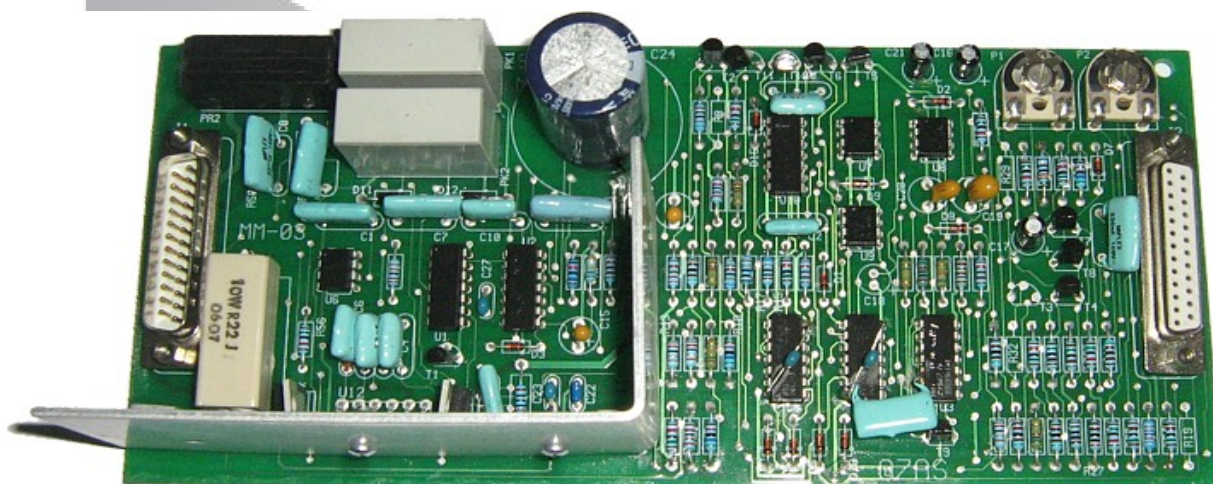

KATALOG PŁYTKI STEROWNICZE ESAB

<i>plytka sterownicza la10/4 lkc13</i>	2
<i>plytka sterownicza mm05/6 pl50/2</i>	3
<i>plytka sterownicza mm04/1 mm03</i>	4
<i>plytka sterownicza zp30/6 lkc32</i>	5
<i>plytka sterownicza mm08/3 mm05/8</i>	6
<i>plytka sterownicza pl40/2 zp51/2</i>	7
<i>plytka sterownicza zp52/4</i>	8

**UL. GRANICZNA 2
45-587 OPOLE
SKLEP@ELHURT.OPOLE.PL
WWW.ELHURT.OPOLE.PL**

PŁYTKA LA10/4

PŁYTKA LKC13

PLYTKA MM05/6

PLYTKA PL50/2

PŁYTKA MM04/1

PŁYTKA MM03

PŁYTKA ZP30/6

PŁYTKA LKC32

PŁYTKA MM08/3

PŁYTKA MM05/8

PŁYTKA PL 40/2

PŁYTKA ZP 51/2

PŁYTKA ZP 52/4

uwaga! płytki sterownicze sprzedawane są obecnie w najnowszym wykonaniu które jest kompatybilne z wcześniejszymi wersjami np. płytką sterowniczą mm05/6 aktualnie mm05/8