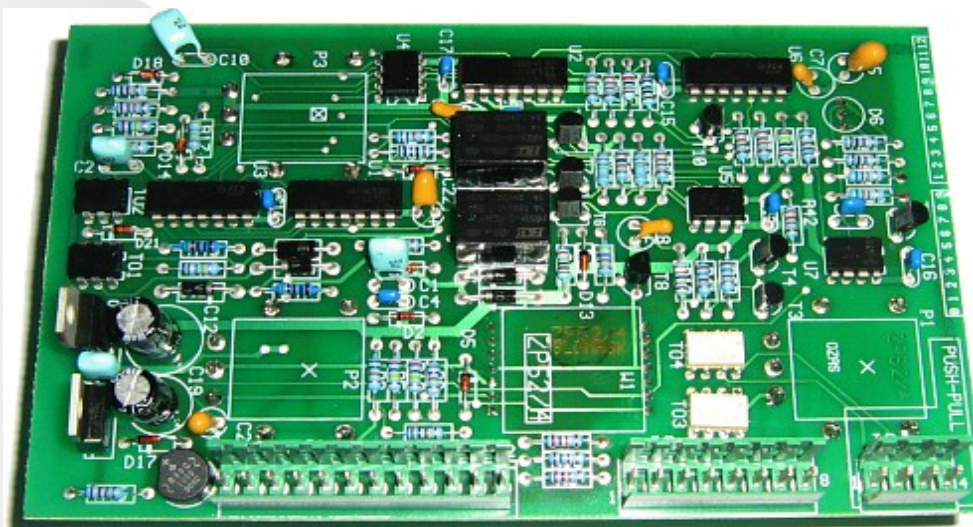

KATALOG PŁYTKI STEROWNICZE ESAB

<i>plytka sterownicza la10/4 lkc13</i>	2
<i>plytka sterownicza mm05/6 pl50/2</i>	3
<i>plytka sterownicza mm04/1 mm03</i>	4
<i>plytka sterownicza zp30/6 lkc32</i>	5
<i>plytka sterownicza mm08/3 mm05/8</i>	6
<i>plytka sterownicza pl40/2 zp51/2</i>	7
<i>plytka sterownicza zp52/4</i>	8

PŁYTKA LKC32

PŁYTKA MM08/3

PŁYTKA MM05/8

PŁYTKA PL 40/2

PŁYTKA ZP 51/2

PŁYTKA ZP 52/4

uwaga! płytki sterownicze sprzedawane są obecnie w najnowszym wykonaniu które jest kompatybilne z wcześniejszymi wersjami np. płytką sterowniczą mm05/6 aktualnie mm05/8