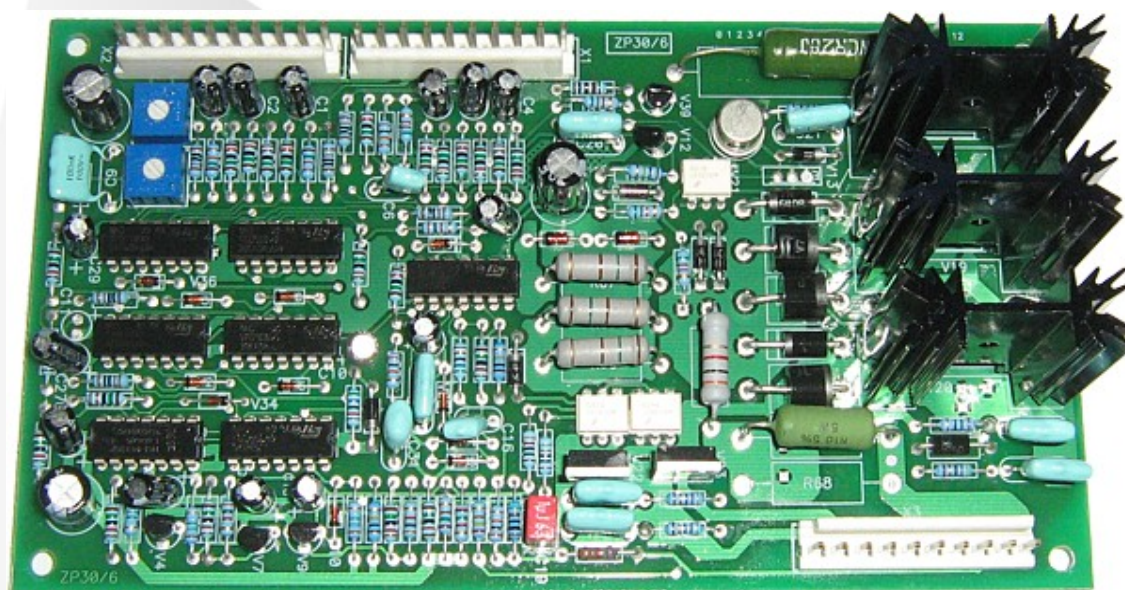

KATALOG PŁYTKI STEROWNICZE ESAB

<i>plytka sterownicza la10/4 lkc13</i>	2
<i>plytka sterownicza mm05/6 pl50/2</i>	3
<i>plytka sterownicza mm04/1 mm03</i>	4
<i>plytka sterownicza zp30/6 lkc32</i>	5
<i>plytka sterownicza mm08/3 mm05/8</i>	6
<i>plytka sterownicza pl40/2 zp51/2</i>	7
<i>plytka sterownicza zp52/4</i>	8

PŁYTKA LKC32

PŁYTKA MM08/3

PŁYTKA MM05/8

PŁYTKA PL 40/2

PŁYTKA ZP 51/2

PŁYTKA ZP 52/4

uwaga! płytki sterownicze sprzedawane są obecnie w najnowszym wykonaniu które jest kompatybilne z wcześniejszymi wersjami np. płytką sterowniczą mm05/6 aktualnie mm05/8