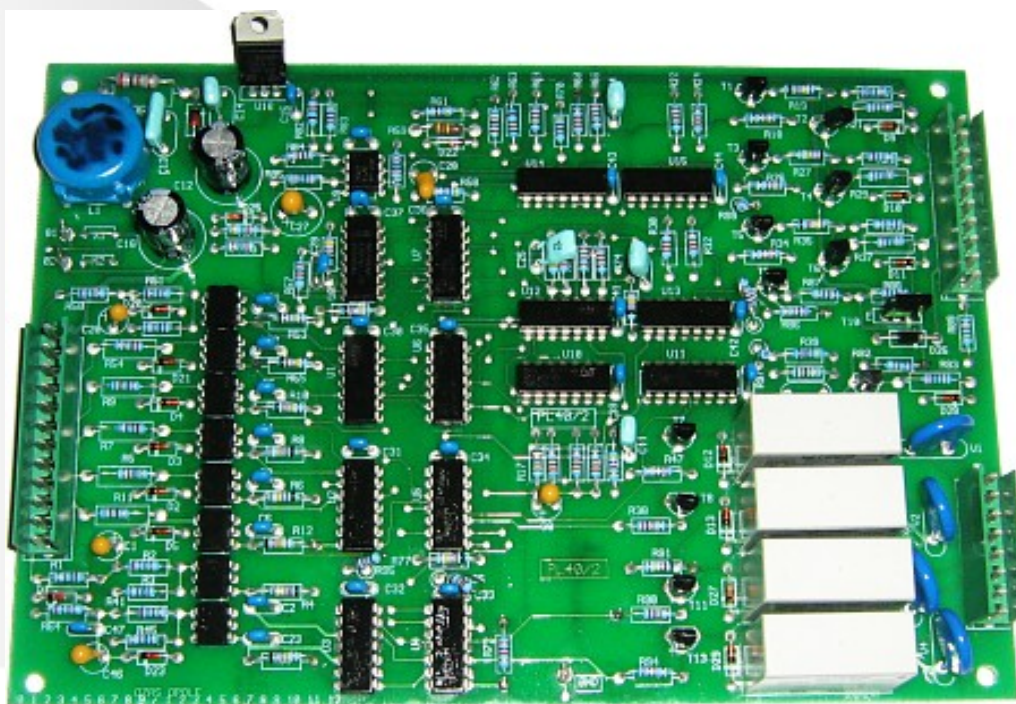

KATALOG PŁYTKI STEROWNICZE ESAB

<i>plytka sterownicza la10/4 lkc13</i>	2
<i>plytka sterownicza mm05/6 pl50/2</i>	3
<i>plytka sterownicza mm04/1 mm03</i>	4
<i>plytka sterownicza zp30/6 lkc32</i>	5
<i>plytka sterownicza mm08/3 mm05/8</i>	6
<i>plytka sterownicza pl40/2 zp51/2</i>	7
<i>plytka sterownicza zp52/4</i>	8

PŁYTKA LKC32

PŁYTKA MM08/3

PŁYTKA MM05/8

PŁYTKA PL 40/2

PŁYTKA ZP 51/2

PŁYTKA ZP 52/4

uwaga! płytki sterownicze sprzedawane są obecnie w najnowszym wykonaniu które jest kompatybilne z wcześniejszymi wersjami np. płytką sterowniczą mm05/6 aktualnie mm05/8