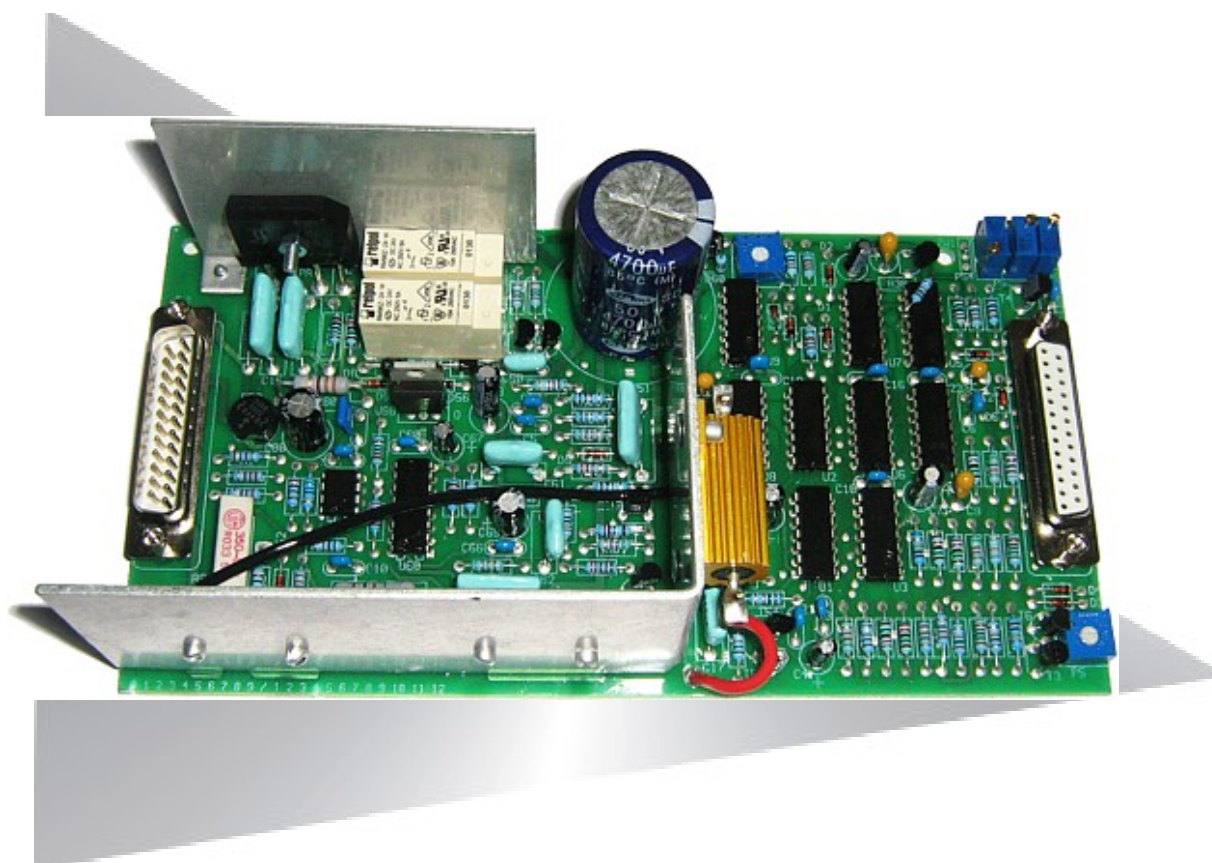

KATALOG PŁYTKI STEROWNICZE ESAB

<i>plytka sterownicza la10/4 lkc13</i>	2
<i>plytka sterownicza mm05/6 pl50/2</i>	3
<i>plytka sterownicza mm04/1 mm03</i>	4
<i>plytka sterownicza zp30/6 lkc32</i>	5
<i>plytka sterownicza mm08/3 mm05/8</i>	6
<i>plytka sterownicza pl40/2 zp51/2</i>	7
<i>plytka sterownicza zp52/4</i>	8

PŁYTKA LKC32

PŁYTKA MM08/3

PŁYTKA MM05/8

PŁYTKA PL 40/2

PŁYTKA ZP 51/2

PŁYTKA ZP 52/4

uwaga! płytki sterownicze sprzedawane są obecnie w najnowszym wykonaniu które jest kompatybilne z wcześniejszymi wersjami np. płytką sterowniczą mm05/6 aktualnie mm05/8